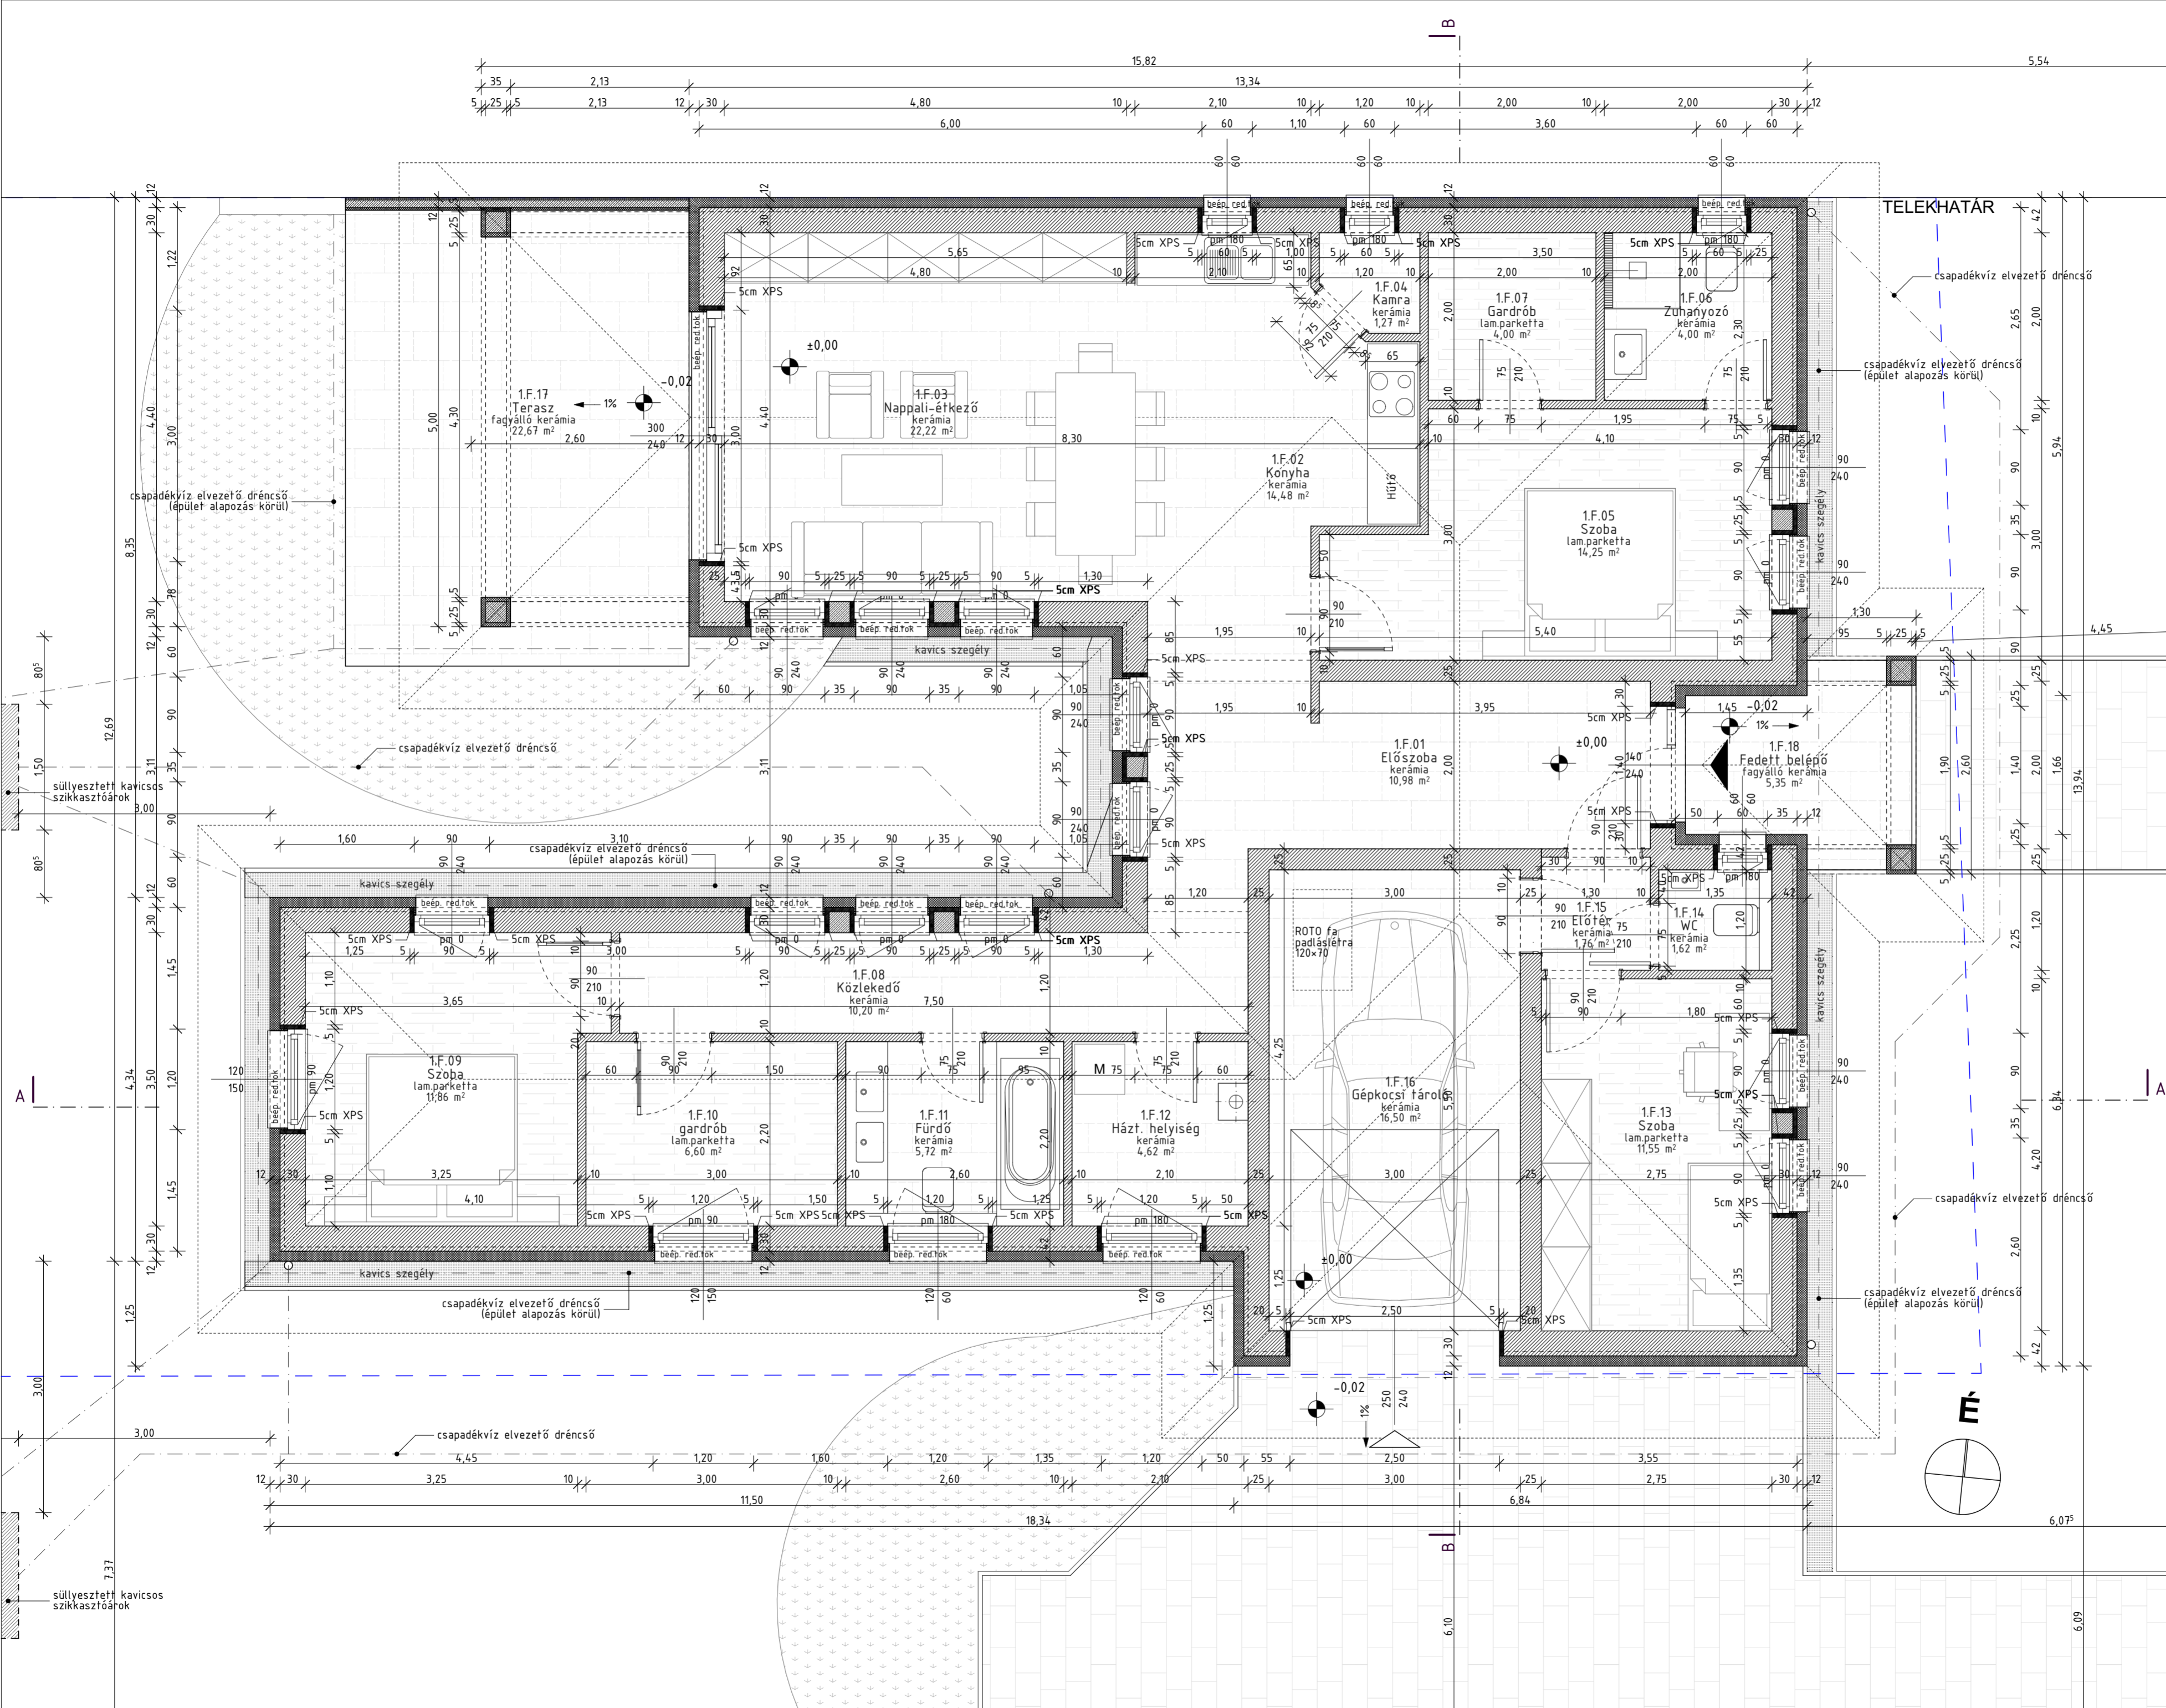

Földszinti helyiséglista

Helyiség neve	Padlóburkolat	Terület (m2)
Előszoba	kerámia	10,98
Előtér	kerámia	1,76
Fürdő	kerámia	5,72
gardrób	lam.parketta	6,60
Gardrób	lam.parketta	4,00
Gépkocsi tároló	kerámia	16,50
Házt. helyiség	kerámia	4,62
Kamra	kerámia	1,27
Konyha	kerámia	14,48
Közlekedő	kerámia	10,20
Nappali-étkező	kerámia	22,22
Szoba	lam.parketta	11,55
Szoba	lam.parketta	11,86
Szoba	lam.parketta	14,25
WC	kerámia	1,62
Zuhanyozó	kerámia	4,00
Összesen		141,63 m²

Földszinti helyiséglista - Terasz

Helyiség neve	Padlóburkolat	Terület (m2)
Fedett belépő	fagyálló kerámia	5,35
Terasz	fagyálló kerámia	22,67
Összesen		28,02 m²