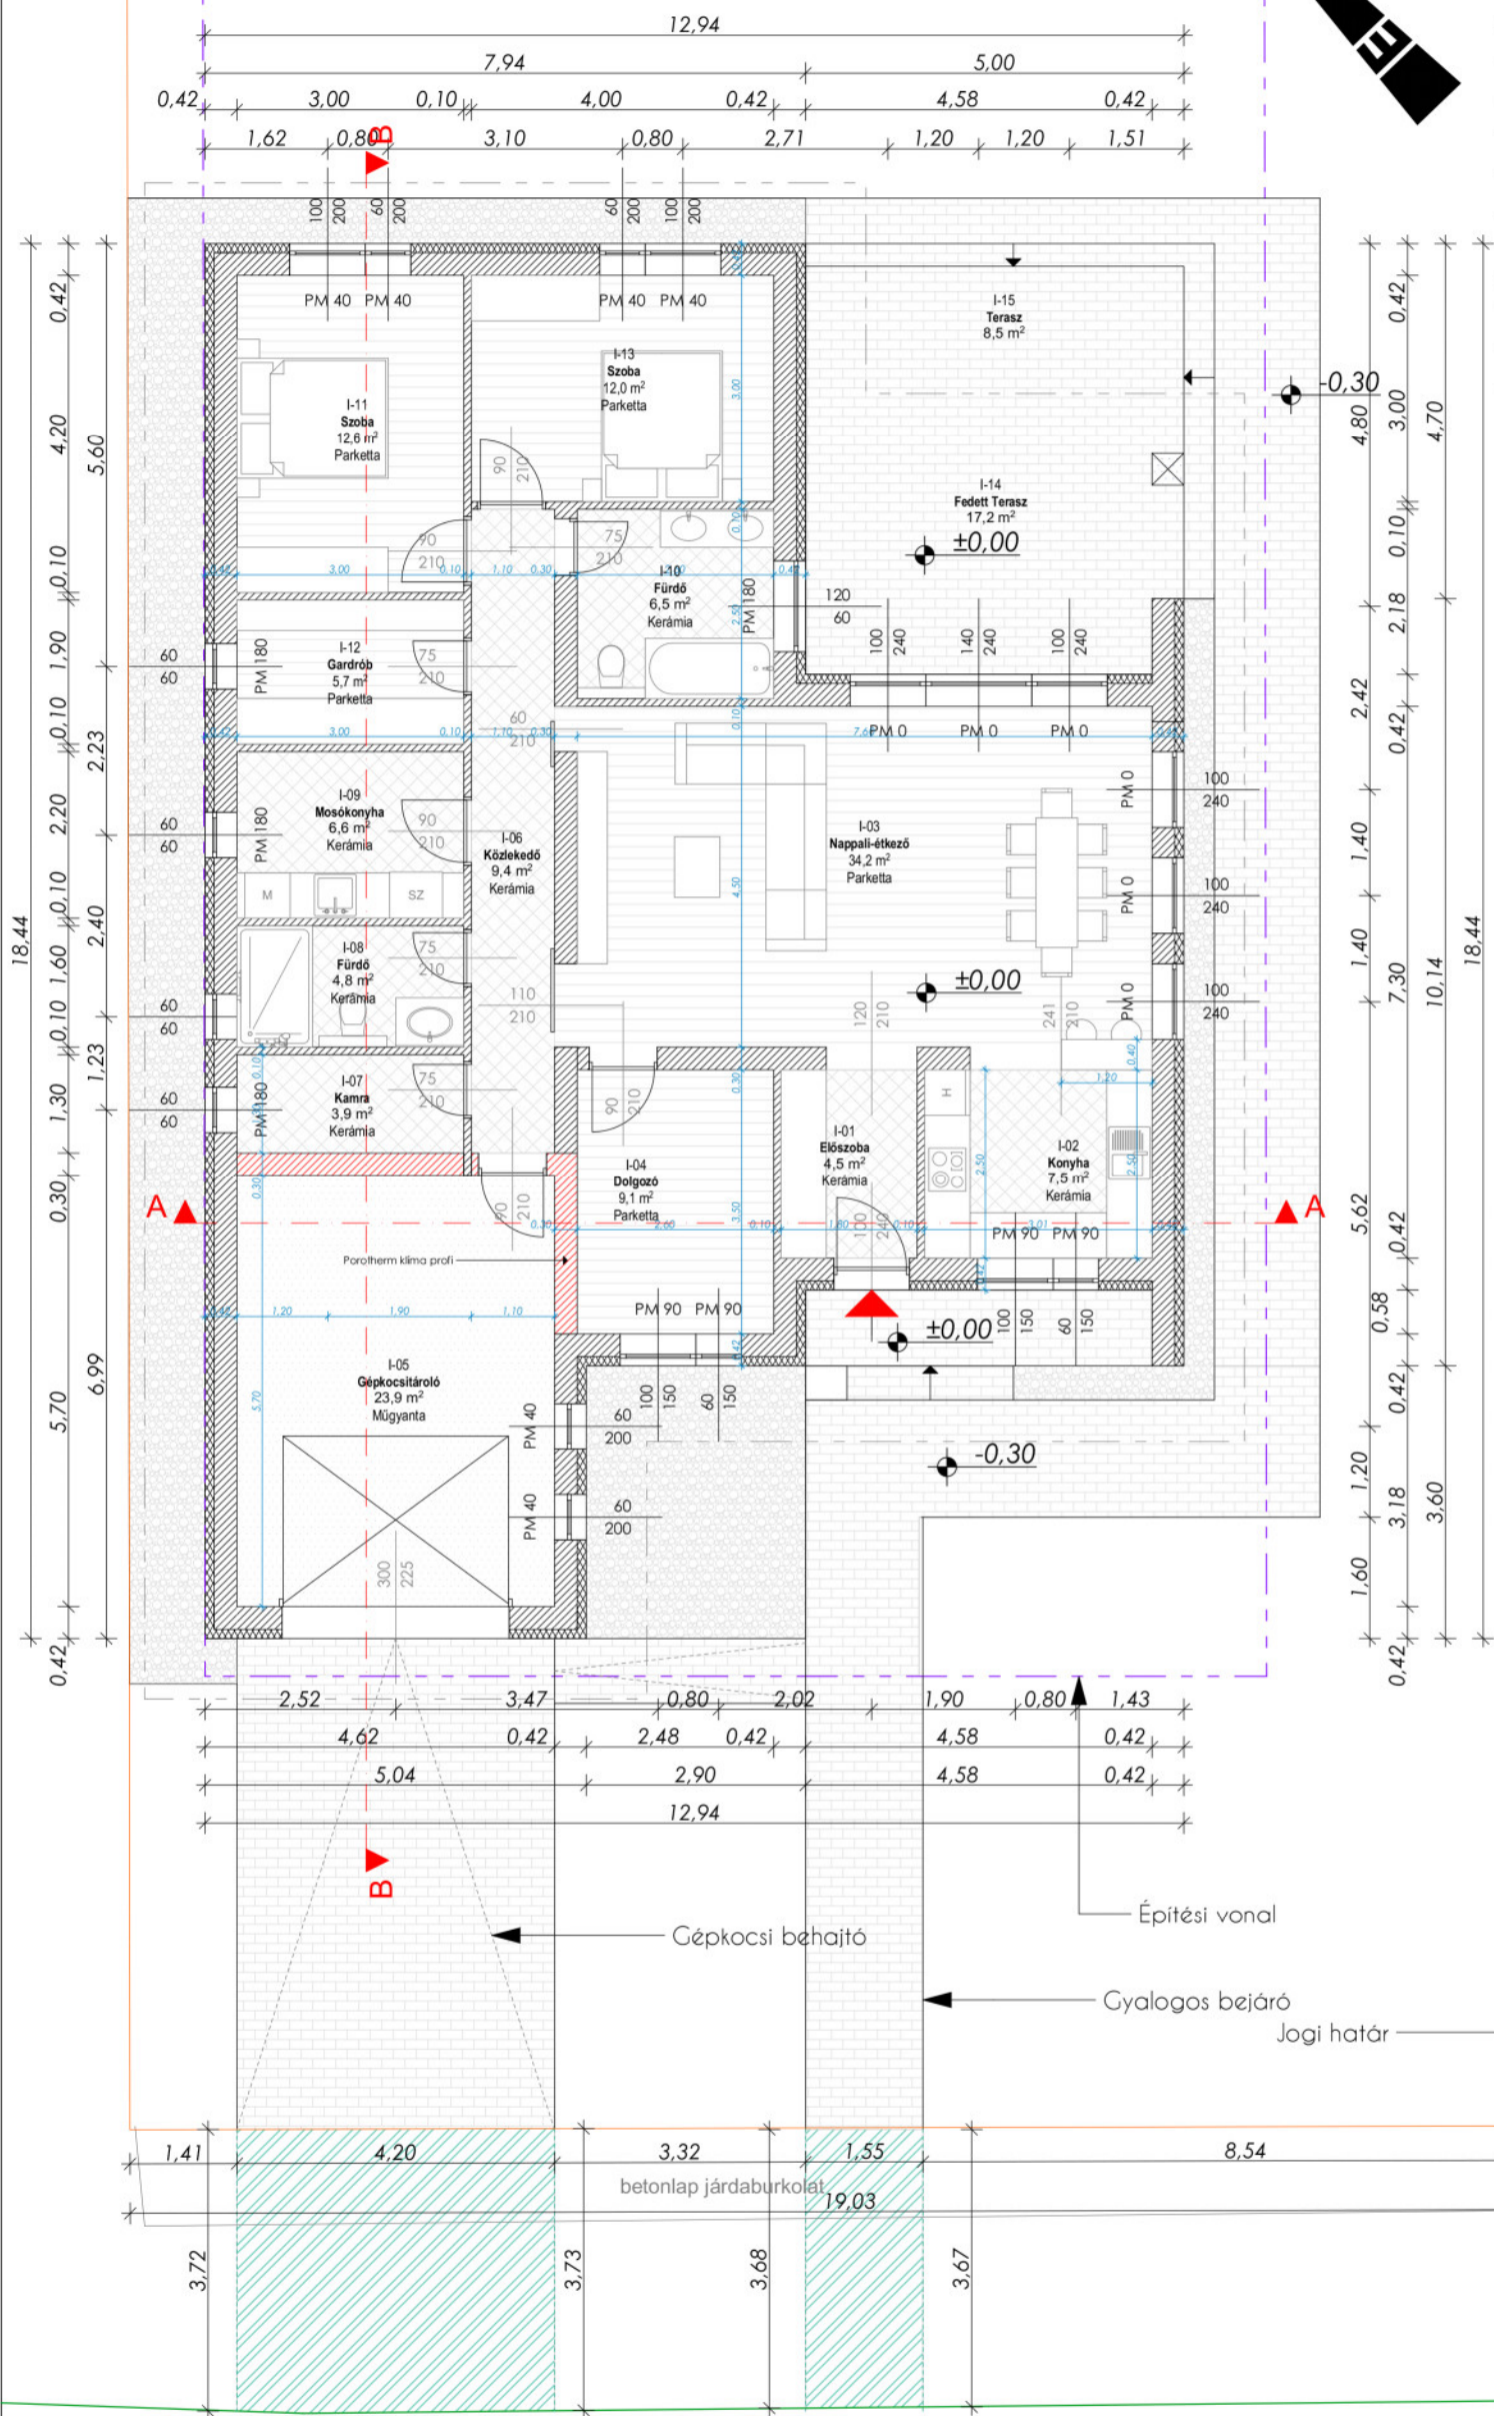

Helyiségek	netto m2
I-01	Előszoba 4,5
I-02	Konyha 7,5
I-03	Nappali-étkező 34,2
I-04	Dolgozó 9,1
I-05	Gépkocsitároló 23,9
I-06	Közlekedő 9,4
I-07	Kamra 3,9
I-08	Fürdő 4,8
I-09	Mosókonyha 6,6
I-10	Fürdő 6,5
I-11	Szoba 12,6
I-12	Gardrób 5,7
I-13	Szoba 12,0
alapprajz összesen: 140,7	
I-14	Fedett Terasz 17,2
I-15	Terasz 7,8

földes út